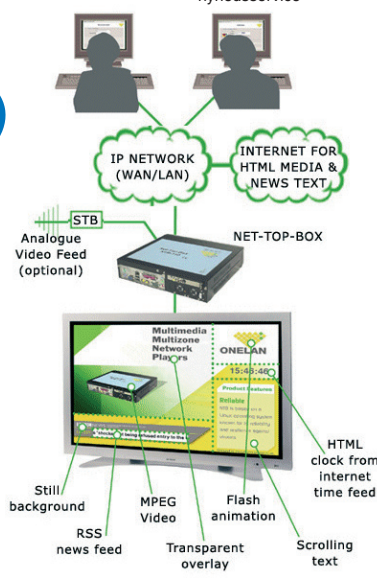

## Onelan • Det fleksible informationssystem

- Onelan er den fleksible løsning til information, hvor informationsskærmen(e) er opdelt i zoner
- Man kan selv lave nye zoner på skærmen ved højre klik og selv bestemme størrelsen af zonerne ved at trække i hjørnerne af dem
- Onelan bliver styret via en IP adresse, så man ikke behøver at sidde på selve lokationen for at ændre layout på informationsskærmene
- Man kan selv bestemme, hvor mange lag zoner man vil lave, da der ikke er nogen begrænsninger
- Onelan kan leveres med TV tuner indbygget, så man kan se tv i en af zonerne – også i Fuld HD
- Onelan har RSS feed samt Streaming fra internettet

## Eksempel på administration af forskellige zoner i Onelan:

Informationssystemet fra Onelan er perfekt til:

- Hoteller & Restauranter
- Biblioteker
- Skoler & Institutioner
- Indkøbscentre
- Museer
- Læger & Tandlæger
- Receptioner
- Sportshaller
- Fitnesscentre
- ... og meget mere!

## Eksempel på administration:

- Receptionisten**  
– har f.eks. eget felt til orientering om dagens møder eller en velkomst-tekst til dagens besøgende
- Media Manageren**  
– har en browser, hvor man kan downloade mediefiler, vælge layout templates, oprette playlister og udvælge tekst nyhedsservice